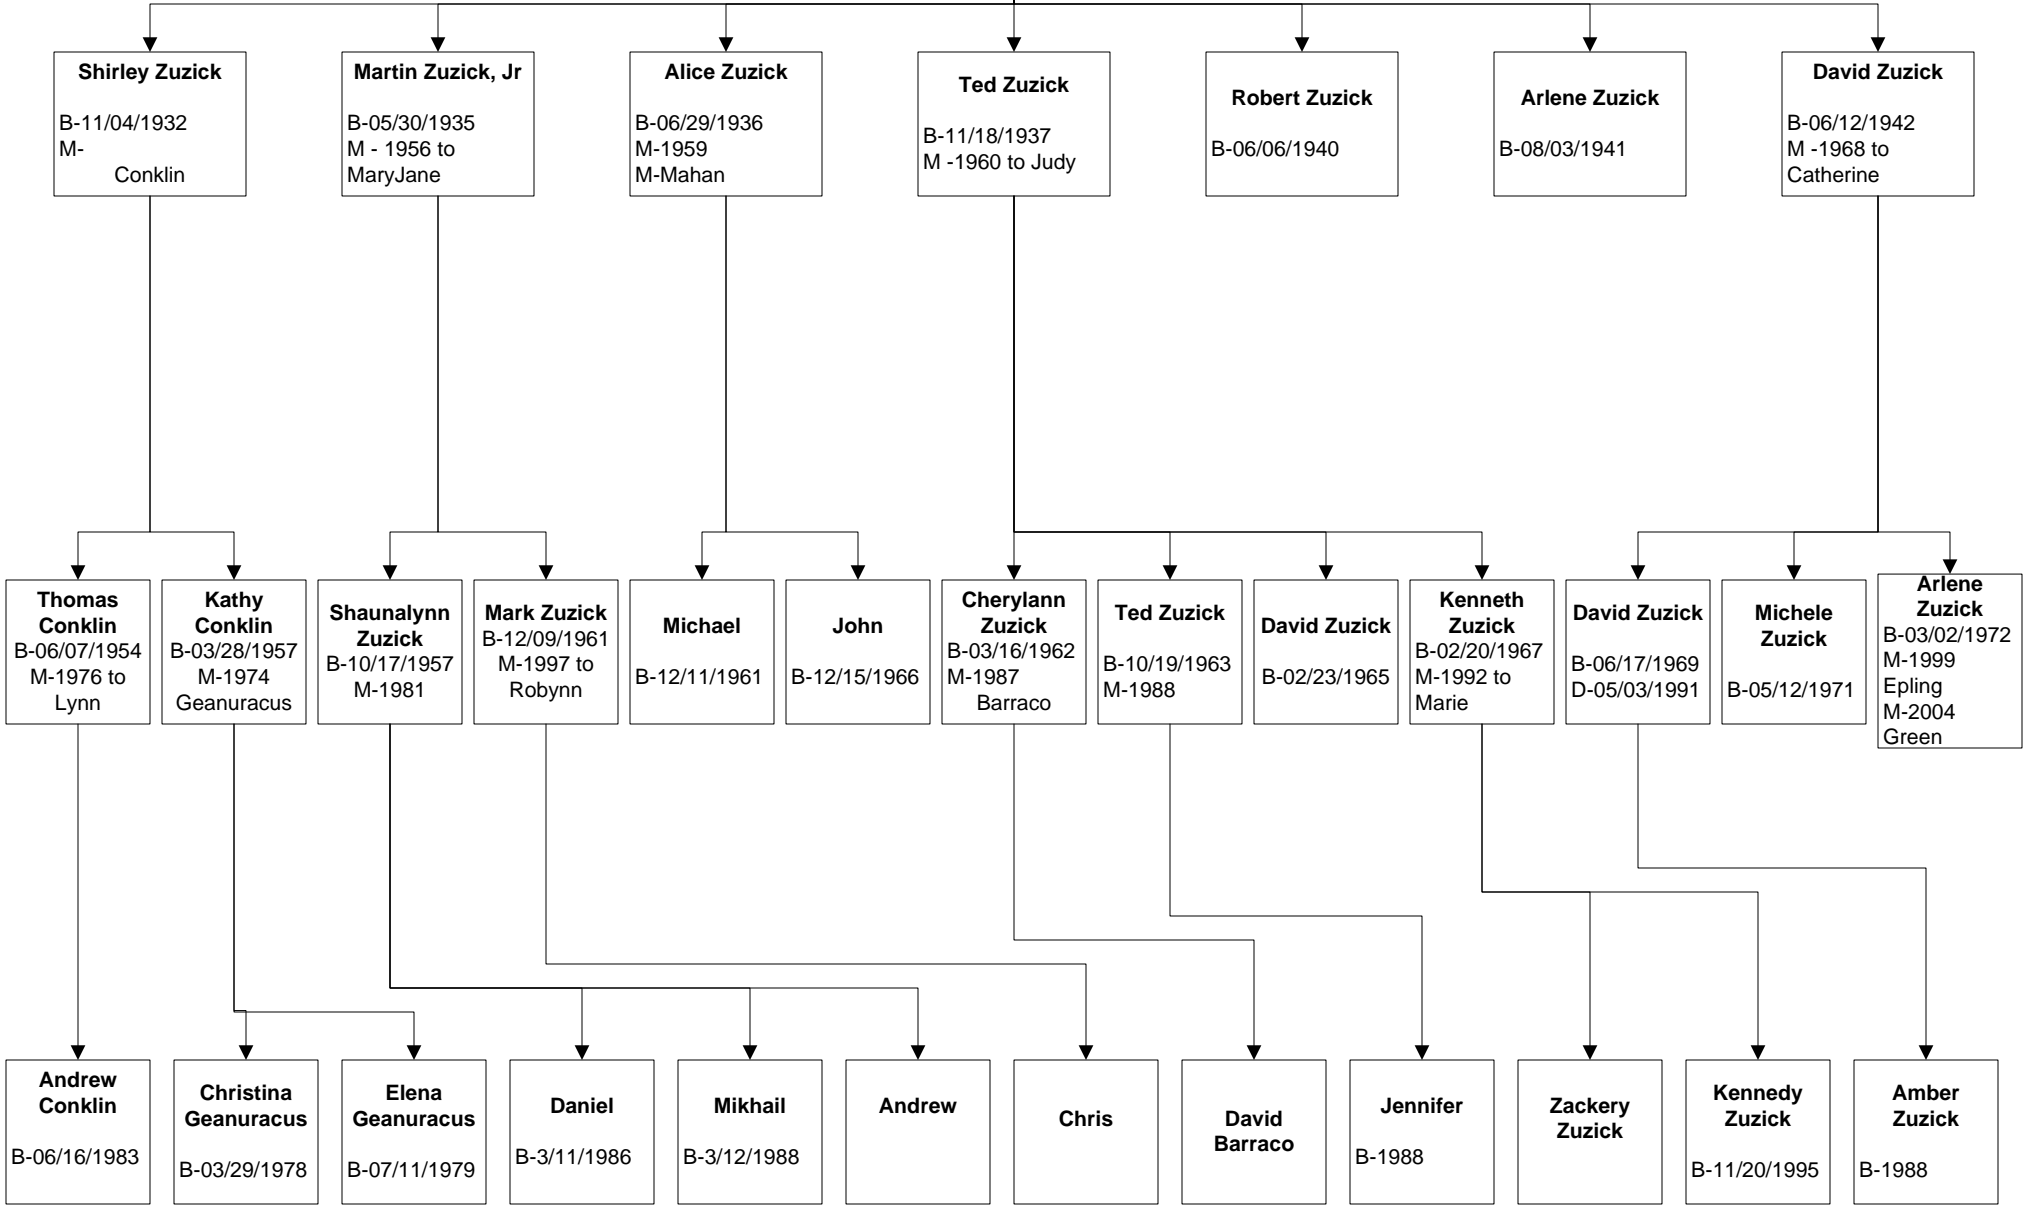

Tyler Plofkin
B - 2/26/1995

**Annie Mae
Plofkin**
B-11/17/1995

**Natalie
Plofkin**
B - 4/22/1997

**Andrew
Marino**
B - 5/4/1996

**Alissa
Marino**
B-10/29/1999

**Micara
Marino**
B-05/29/2002

**Alexander T
Ivanovich**
B-4/13/2005

**Hope E
Ivanovich**
B-4/13/2005

**Nicholas A
Ivanovich**
B-3/20/2008

Page 6
Details on Terezia (Zsitnyay) Durica descendants

Page 7
Details on Stefania (Zsitnyay) Heredosova
descendants

Page 10
Details on Louis Alios Zitnay descendants