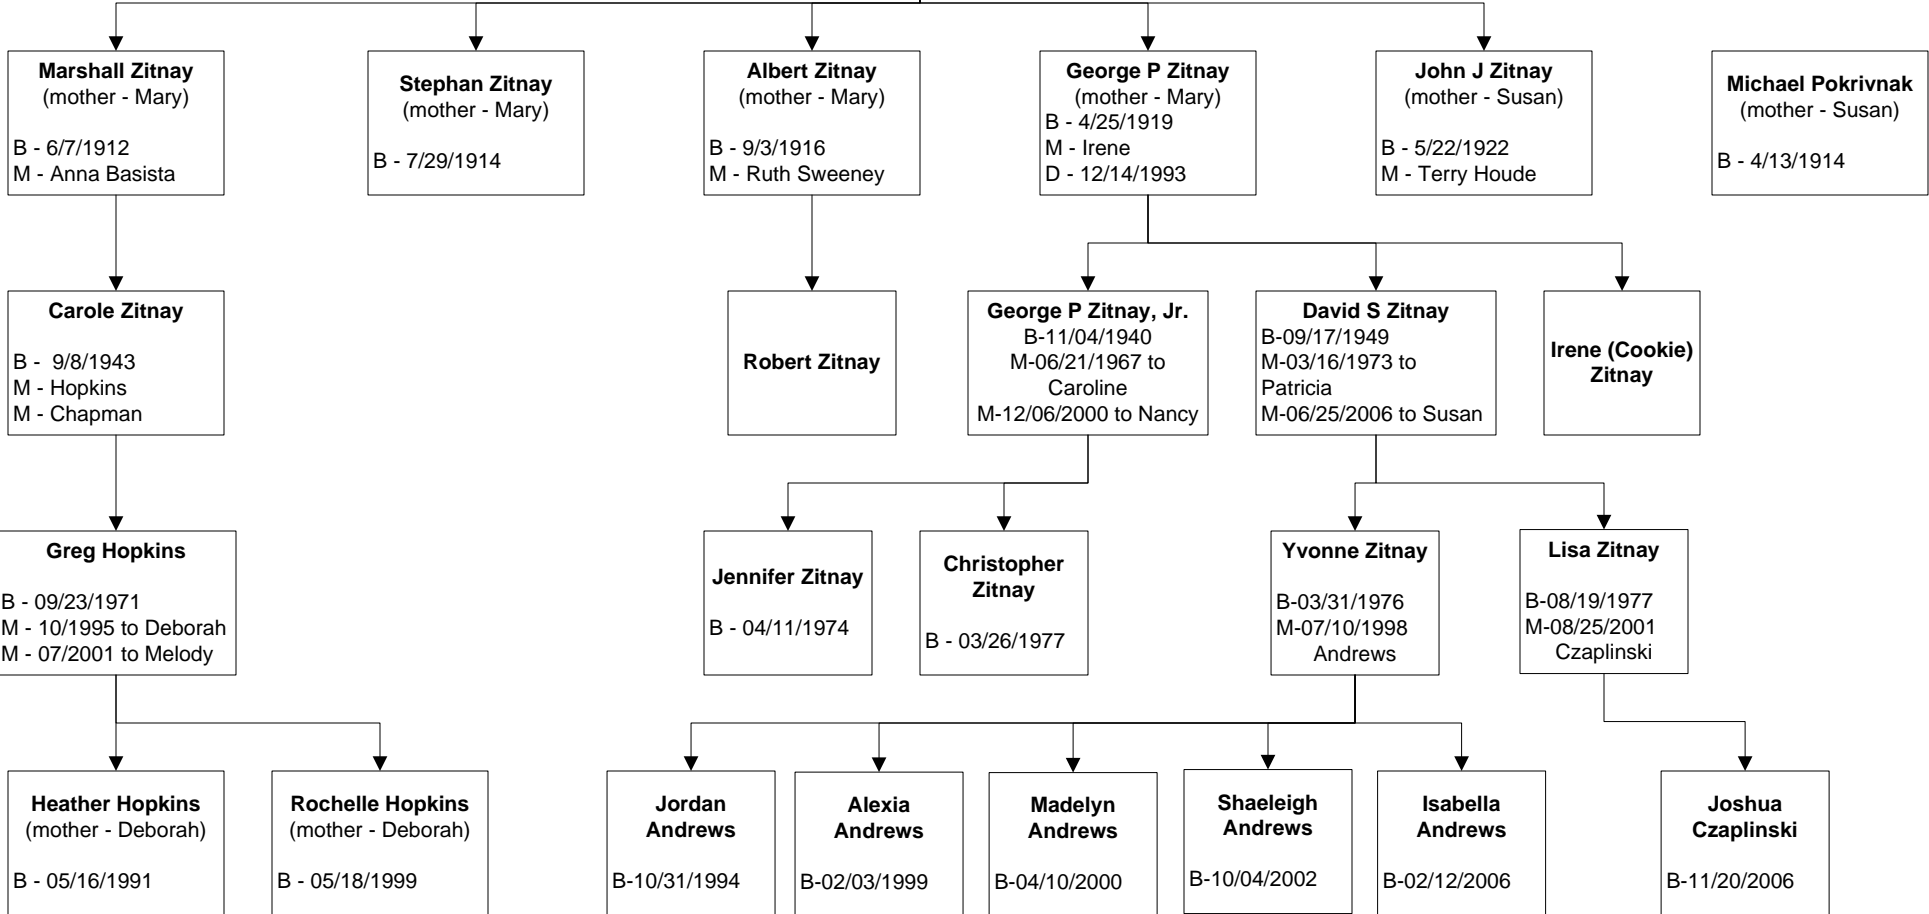

Variations of names
 Zsitnyay - Zsitnyak - Zsitnyai - Zitnyai - Zitnay - Zitney
 Durica - Durika
 Ioannes - Janos - Jan - John
 Andreas - Andras - Andrej- Andry - Andrew
 Istvan - Stephan - Stephen - Stefan

Page 2
Details on Maria (Zsitnyay) Sarisky
descendants

Page 3
Details on Janos G Zsitnyay descendants

Page 4
Details on Stephan Zsitnyay descendants

Page 5
Details on Andras Zsitnyay (B - 4/18/1883)
descendants

Details on Page 10

Barbara Zitnay
B - 3/30/1941
Plofkin

**Andrea (Babe)
Zitnay**
B - 9/18/1942
M - Ivanovich

**Andrew Frank
Zitnay III**
B - 2/1/1947
M - 8/1970 to Gail

Robert Zitnay
B - 12/26/1952
M - Johna