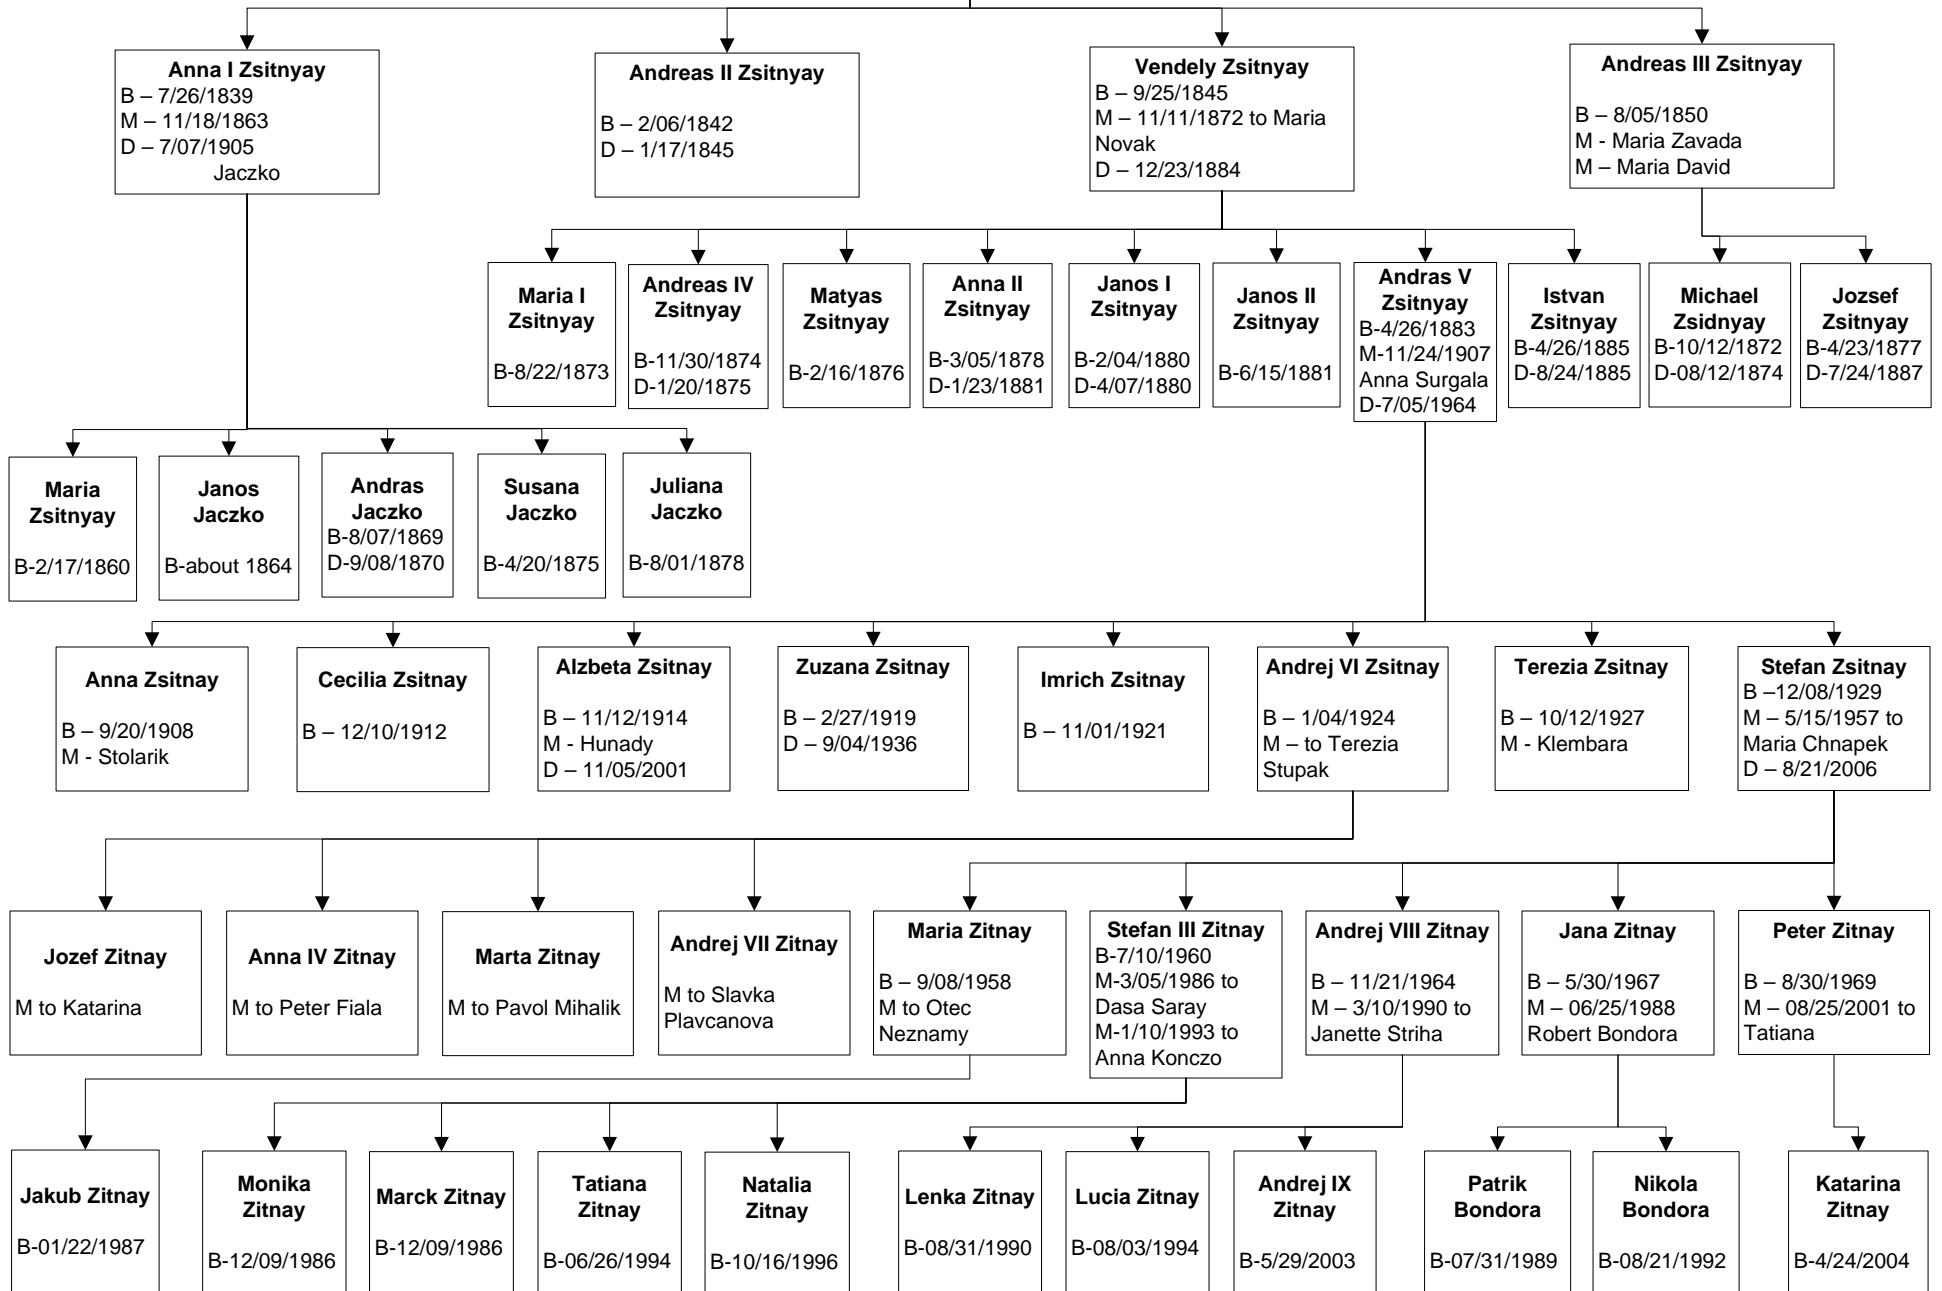

Page 11
Details on Andrej I Zsitnyay descendants