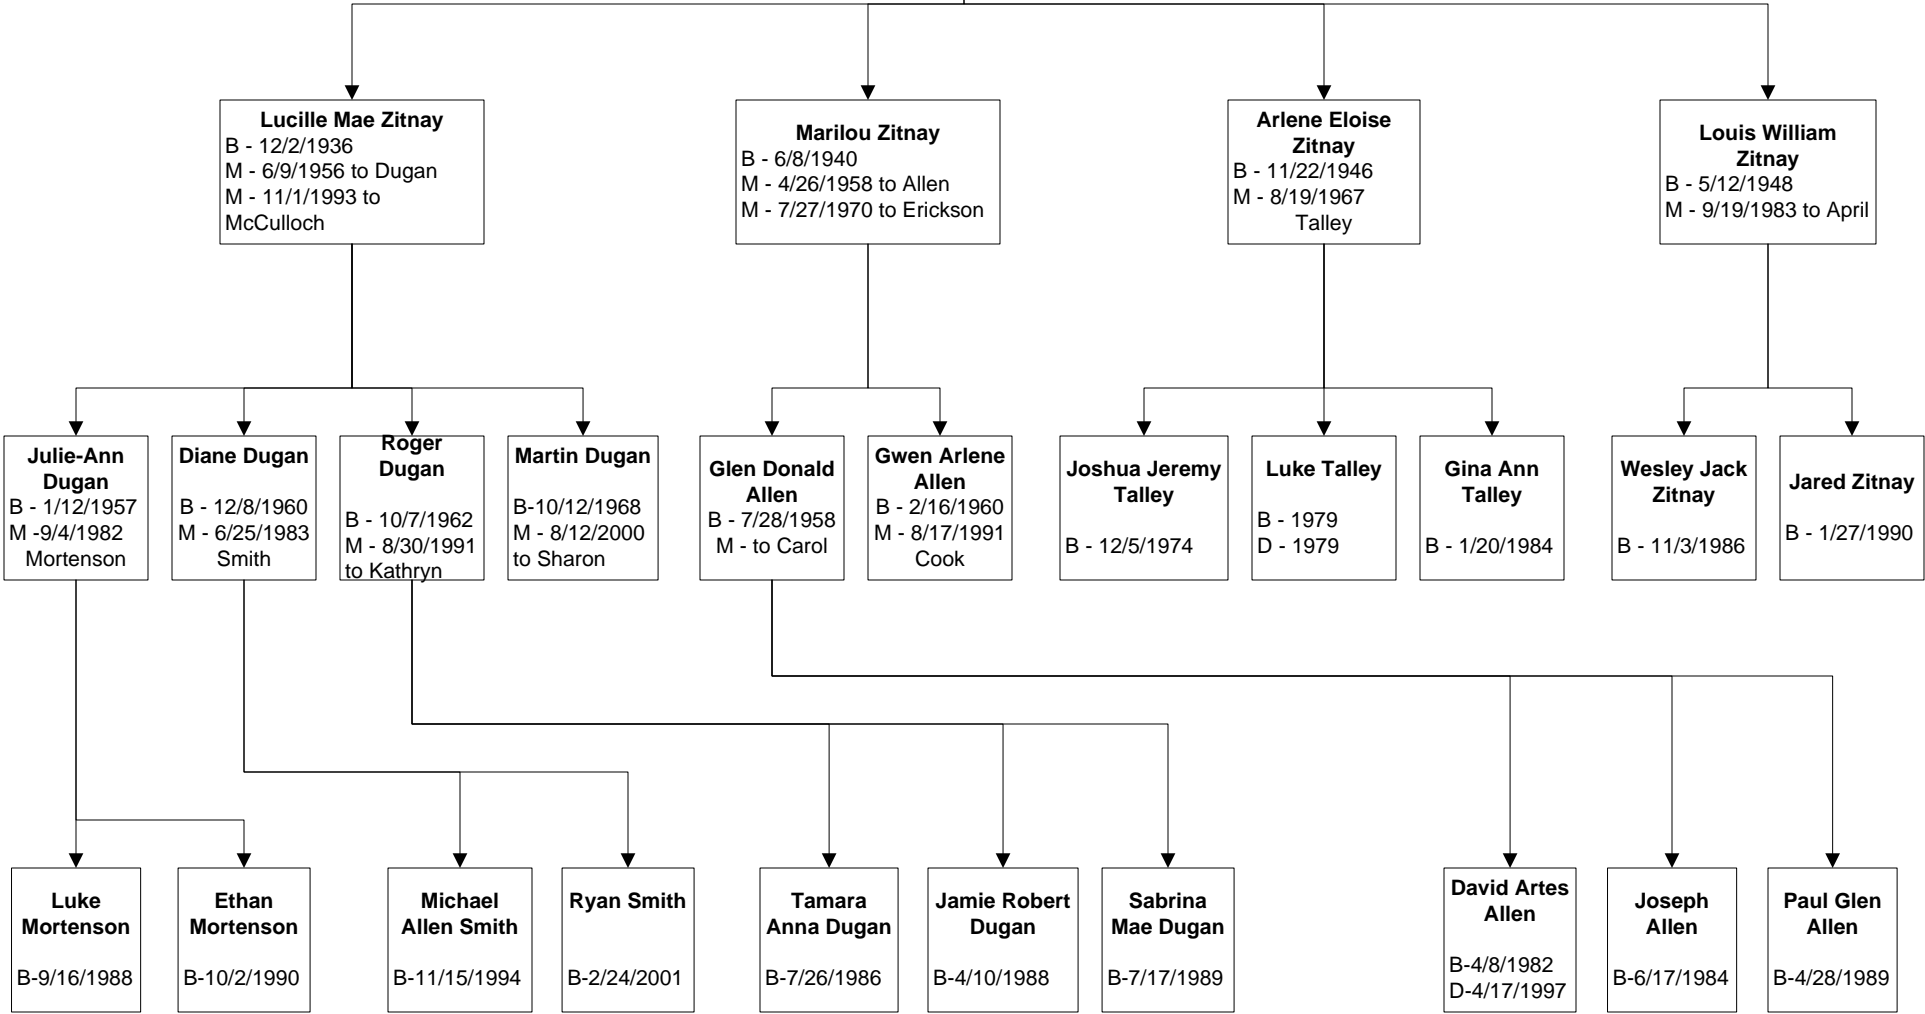

Tyler Plofkin
B - 2/26/1995

**Annie Mae
Plofkin**
B-11/17/1995

**Natalie
Plofkin**
B - 4/22/1997

**Andrew
Marino**
B - 5/4/1996

**Alissa
Marino**
B-10/29/1999

**Micara
Marino**
B-05/29/2002

**Alexander T
Ivanovich**
B-4/13/2005

**Hope E
Ivanovich**
B-4/13/2005

**Nicholas A
Ivanovich**
B-3/20/2008

Page 6
Details on Terezia (Zsitnyay) Durica descendants

Page 7
Details on Stefania (Zsitnyay) Heredosova
descendants

Page 10
Details on Louis Alios Zitnay descendants