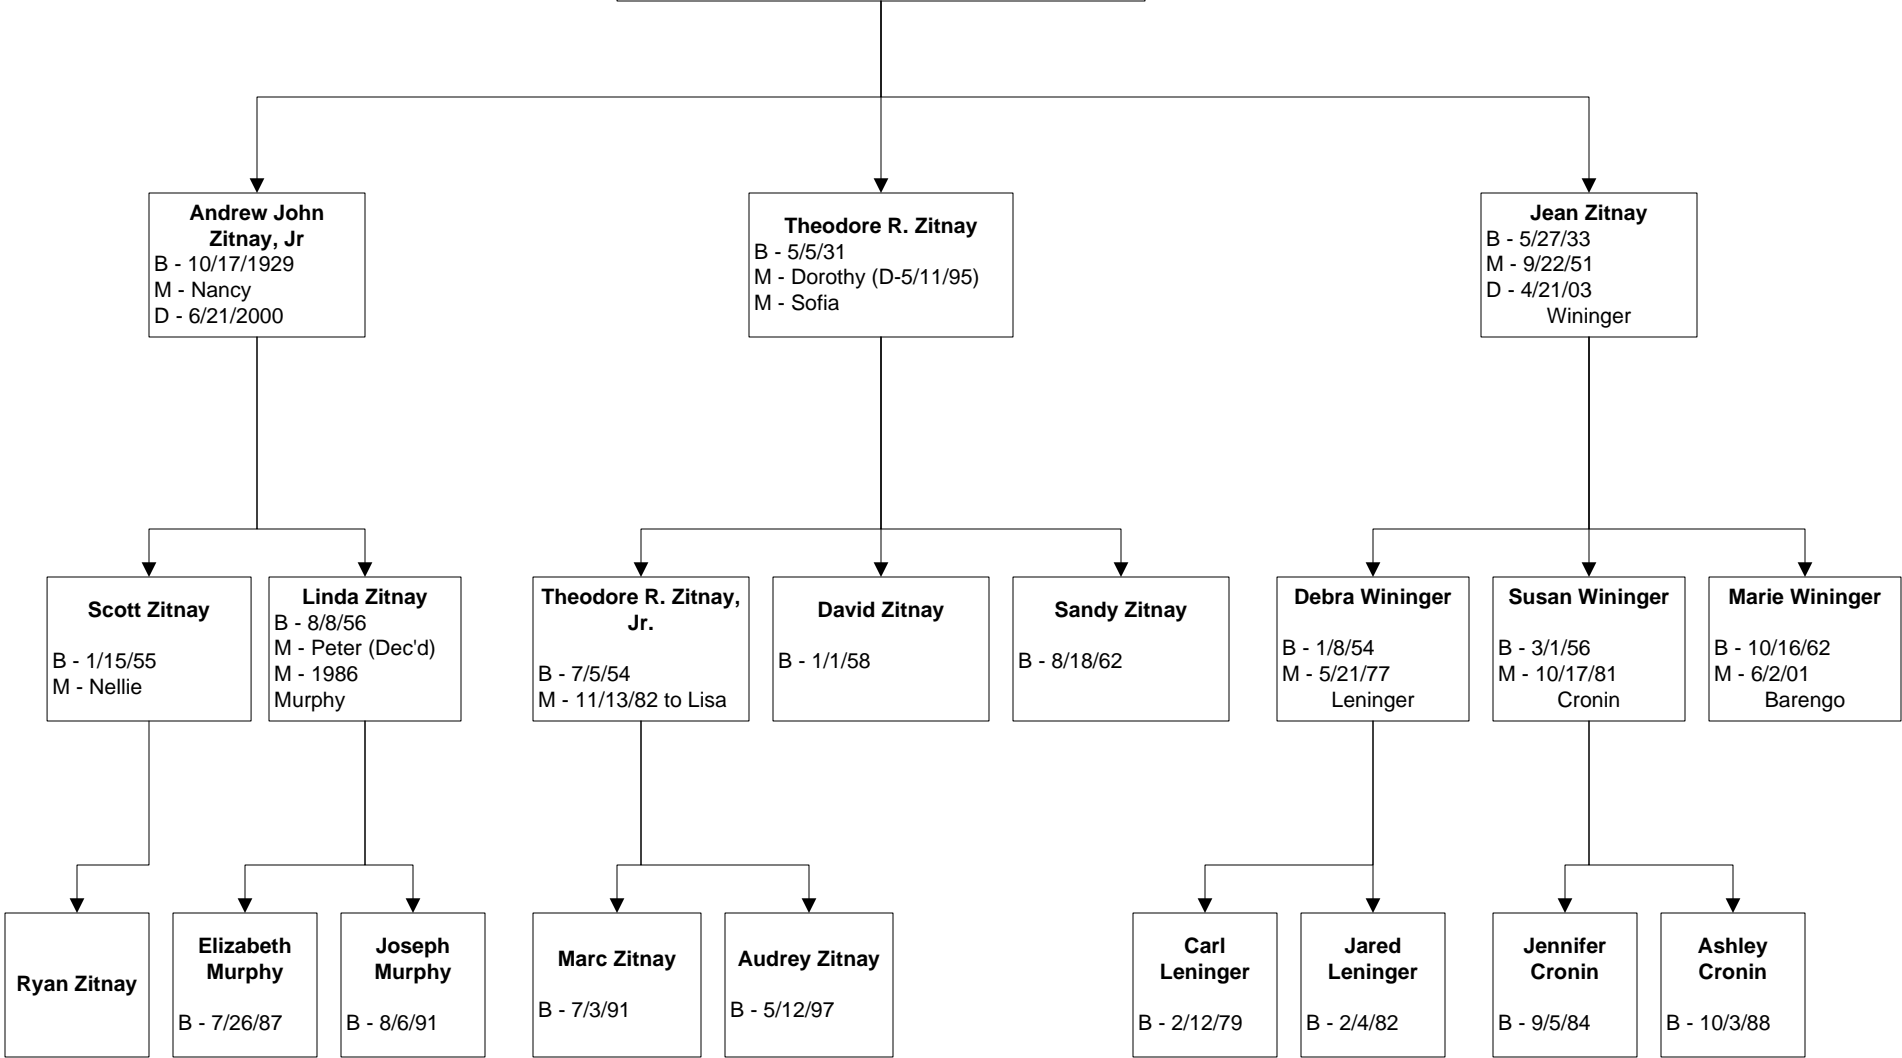

Tyler Plofkin
B - 2/26/1995

**Annie Mae
Plofkin**
B-11/17/1995

**Natalie
Plofkin**
B - 4/22/1997

**Andrew
Marino**
B - 5/4/1996

**Alissa
Marino**
B-10/29/1999

**Micara
Marino**
B-05/29/2002

**Alexander T
Ivanovich**
B-4/13/2005

**Hope E
Ivanovich**
B-4/13/2005

**Nicholas A
Ivanovich**
B-3/20/2008

Page 6
Details on Terezia (Zsitnyay) Durica descendants

Page 7
Details on Stefania (Zsitnyay) Heredosova
descendants

Page 10
Details on Louis Alios Zitnay descendants